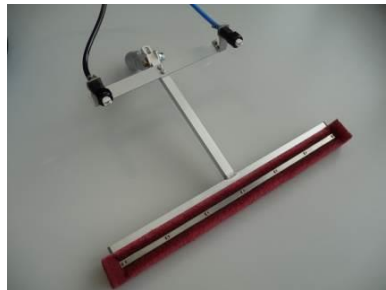

Reinigung mit viel Sprühdynamik

Unsere neuen Waschköpfe mit leistungsfähigen Düsen, die Power-Patrone und ein Zuführschlauch mit einem grösseren Durchmesser:
Dies ist die Kombination mit der sie stark verschmutzte Oberflächen (z.B. Fassaden) gründlich und sehr effizient reinigen ohne sie zu beschädigen. Gelöste und abgestorbene Verschmutzungen werden schonend abgewaschen und abgeschwemmt.

Power-Patrone 25 Liter
mit 3/4" Anschlüssen

Waschköpfe mit leistungsfähigen Düsen

Aggregat 42cm/50cm breit mit Pad oder Bürste rot/weiss mit Schrägborsten

Doppelschlauch 6 x 8mm

- Extra belastbar
- Länge: 33m oder 50m